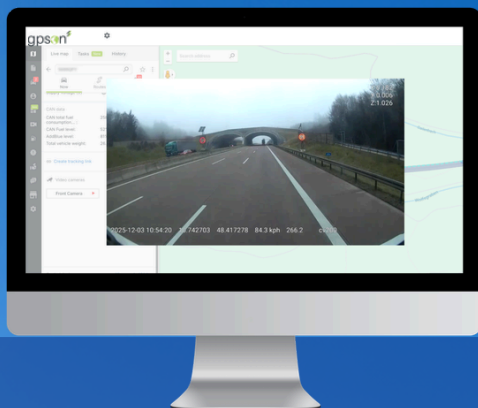

Κάμερα Οχήματος & Live GPS Tracking 2 σε 1

Live εντοπισμός οχήματος

Κάμερα για καταγραφή δρόμου

Υποστήριξη εσωτερικής κάμερας

Ιστορικό διαδρομών

Διαχείριση μέσω πλατφόρμας

Από **16€** /Μήνα

+ Φ.Π.Α. 24%