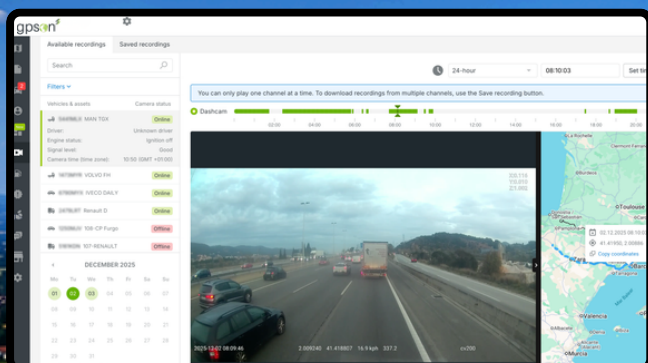

Κάμερα Οχήματος & Live GPS Tracking 2 σε 1

Live εντοπισμός οχήματος

Κάμερα για καταγραφή δρόμου

Υποστήριξη εσωτερικής κάμερας

Ιστορικό διαδρομών

Διαχείριση μέσω πλατφόρμας

Από **16€** /Μήνα

+ Φ.Π.Α. 24%